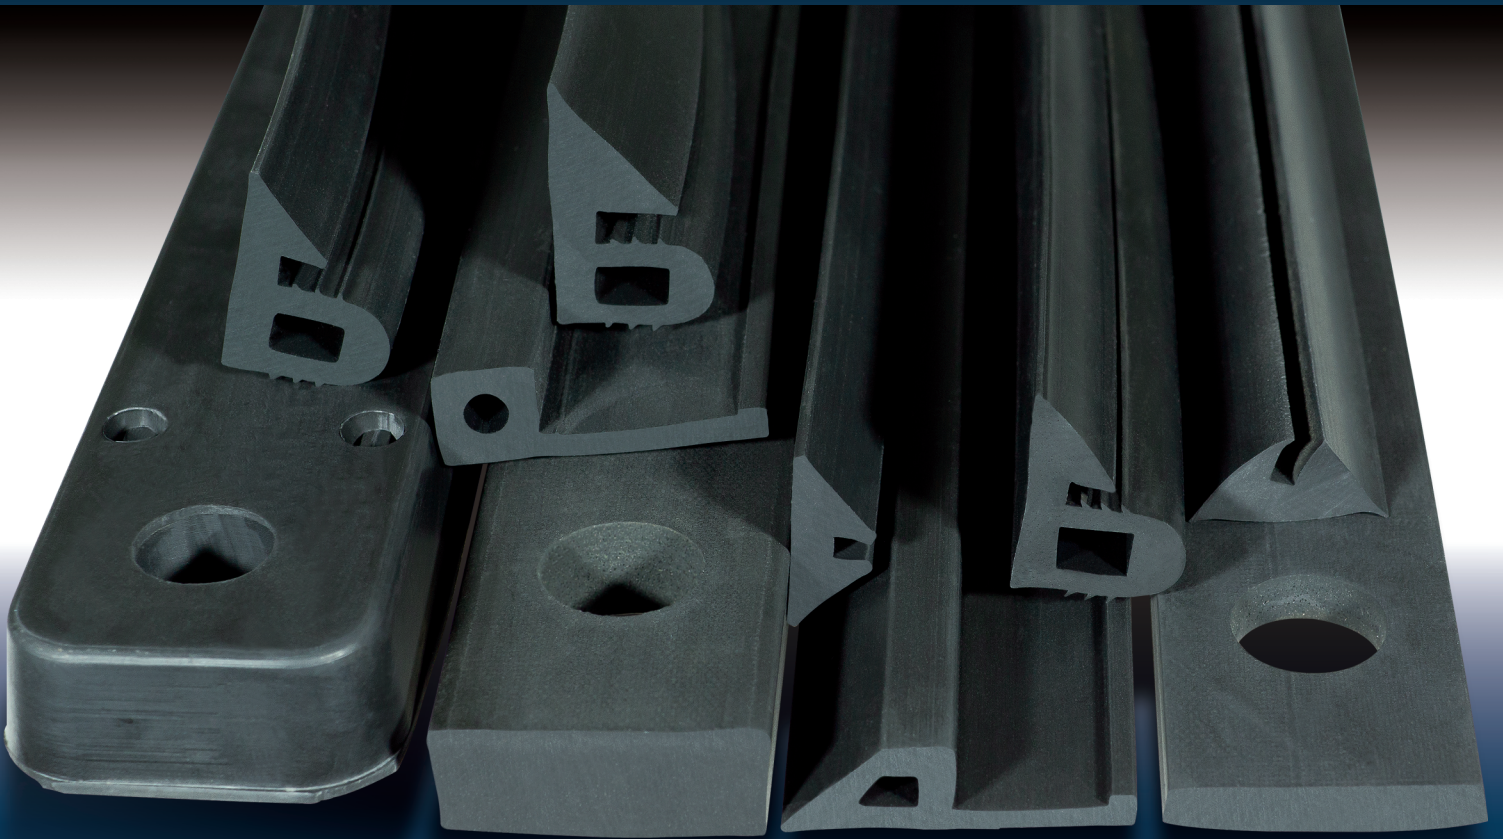

TW BORRACHAS

PERFIS DE BORRACHA NITRÍLICA

PERFIL DE BORRACHA ENCAIXADA

CÓDIGO	DESCRIPTIVO	ESPESSURA CHAPA	CHANFRO "A"	ESPESSURA ENCAIXE "B"	PAREDE "C"
TW-N01	Borracha Encaixada para Chapa Espessura #3,35mm com chanfro de 10 x 45°	3,35mm	10mm	12mm	5,0mm
TW-N02	Borracha Encaixada para Chapa Espessura #4,75mm com chanfro de 10 x 45°	4,75mm	10mm	12mm	5,0mm
TW-N03	Borracha Encaixada para Chapa Espessura #6,35mm com chanfro de 10 x 45°	6,35mm	10mm	12mm	5,0mm
TW-N04	Borracha Encaixada para Chapa Espessura #3,35mm com chanfro de 15 x 45°	3,35mm	15mm	12mm	5,0mm
TW-N05	Borracha Encaixada para Chapa Espessura #4,75mm com chanfro de 15 x 45°	4,75mm	15mm	12mm	5,0mm
TW-N06	Borracha Encaixada para Chapa Espessura #6,35mm com chanfro de 15 x 45°	6,35mm	15mm	12mm	5,0mm
TW-N07	Borracha Encaixada para Chapa Espessura #3,35mm com chanfro de 20 x 45°	3,35mm	20mm	12mm	5,0mm
TW-N08	Borracha Encaixada para Chapa Espessura #4,75mm com chanfro de 20 x 45°	4,75mm	20mm	12mm	5,0mm
TW-N09	Borracha Encaixada para Chapa Espessura #6,35mm com chanfro de 20 x 45°	6,35mm	20mm	12mm	5,0mm
TW-N10	Borracha Encaixada para Chapa Espessura #3,35mm com chanfro de 10 x 45°	3,35mm	10mm	12mm	3,5mm
TW-N11	Borracha Encaixada para Chapa Espessura #4,75mm com chanfro de 10 x 45°	4,75mm	10mm	12mm	3,5mm
TW-N12	Borracha Encaixada para Chapa Espessura #6,35mm com chanfro de 10 x 45°	6,35mm	10mm	12mm	3,5mm
TW-N13	Borracha Encaixada para Chapa Espessura #3,35mm com chanfro de 15 x 45°	3,35mm	15mm	12mm	3,5mm
TW-N14	Borracha Encaixada para Chapa Espessura #4,75mm com chanfro de 15 x 45°	4,75mm	15mm	12mm	3,5mm
TW-N15	Borracha Encaixada para Chapa Espessura #6,35mm com chanfro de 15 x 45°	6,35mm	15mm	12mm	3,5mm
TW-N16	Borracha Encaixada para Chapa Espessura #3,35mm com chanfro de 20 x 45°	3,35mm	20mm	12mm	3,5mm
TW-N17	Borracha Encaixada para Chapa Espessura #4,75mm com chanfro de 20 x 45°	4,75mm	20mm	12mm	3,5mm
TW-N18	Borracha Encaixada para Chapa Espessura #6,35mm com chanfro de 20 x 45°	6,35mm	20mm	12mm	3,5mm
TW-N19	Borracha Encaixada para Chapa Espessura #3,35mm com chanfro de 10 x 45°	3,35mm	10mm	15mm	3,5mm
TW-N20	Borracha Encaixada para Chapa Espessura #4,75mm com chanfro de 10 x 45°	4,75mm	10mm	15mm	3,5mm
TW-N21	Borracha Encaixada para Chapa Espessura #6,35mm com chanfro de 10 x 45°	6,35mm	10mm	15mm	3,5mm
TW-N22	Borracha Encaixada para Chapa Espessura #3,35mm com chanfro de 15 x 45°	3,35mm	15mm	15mm	3,5mm
TW-N23	Borracha Encaixada para Chapa Espessura #4,75mm com chanfro de 15 x 45°	4,75mm	15mm	15mm	3,5mm
TW-N24	Borracha Encaixada para Chapa Espessura #6,35mm com chanfro de 15 x 45°	6,35mm	15mm	15mm	3,5mm
TW-N25	Borracha Encaixada para Chapa Espessura #3,35mm com chanfro de 20 x 45°	3,35mm	20mm	15mm	3,5mm
TW-N26	Borracha Encaixada para Chapa Espessura #4,75mm com chanfro de 20 x 45°	4,75mm	20mm	15mm	3,5mm
TW-N27	Borracha Encaixada para Chapa Espessura #6,35mm com chanfro de 20 x 45°	6,35mm	20mm	15mm	3,5mm