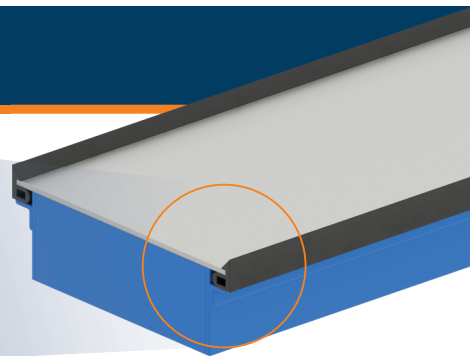

TW BORRACHAS

PERFIS DE BORRACHA NITRÍLICA

PERFIL DE BORRACHA ENCAIXADA

CÓDIGO	DESCRIPTIVO	ESPESSURA CHAPA	CHANFRO "A"	ESPESSURA ENCAIXE "B"	PAREDE "C"
TW-N01	Borracha Encaixada para Chapa Espessura #3,35mm com chanfro de 10 x 45°	3,35mm	10mm	12mm	5,0mm
TW-N02	Borracha Encaixada para Chapa Espessura #4,75mm com chanfro de 10 x 45°	4,75mm	10mm	12mm	5,0mm
TW-N03	Borracha Encaixada para Chapa Espessura #6,35mm com chanfro de 10 x 45°	6,35mm	10mm	12mm	5,0mm
TW-N04	Borracha Encaixada para Chapa Espessura #3,35mm com chanfro de 15 x 45°	3,35mm	15mm	12mm	5,0mm
TW-N05	Borracha Encaixada para Chapa Espessura #4,75mm com chanfro de 15 x 45°	4,75mm	15mm	12mm	5,0mm
TW-N06	Borracha Encaixada para Chapa Espessura #6,35mm com chanfro de 15 x 45°	6,35mm	15mm	12mm	5,0mm
TW-N07	Borracha Encaixada para Chapa Espessura #3,35mm com chanfro de 20 x 45°	3,35mm	20mm	12mm	5,0mm
TW-N08	Borracha Encaixada para Chapa Espessura #4,75mm com chanfro de 20 x 45°	4,75mm	20mm	12mm	5,0mm
TW-N09	Borracha Encaixada para Chapa Espessura #6,35mm com chanfro de 20 x 45°	6,35mm	20mm	12mm	5,0mm
TW-N10	Borracha Encaixada para Chapa Espessura #3,35mm com chanfro de 10 x 45°	3,35mm	10mm	12mm	3,5mm
TW-N11	Borracha Encaixada para Chapa Espessura #4,75mm com chanfro de 10 x 45°	4,75mm	10mm	12mm	3,5mm
TW-N12	Borracha Encaixada para Chapa Espessura #6,35mm com chanfro de 10 x 45°	6,35mm	10mm	12mm	3,5mm
TW-N13	Borracha Encaixada para Chapa Espessura #3,35mm com chanfro de 15 x 45°	3,35mm	15mm	12mm	3,5mm
TW-N14	Borracha Encaixada para Chapa Espessura #4,75mm com chanfro de 15 x 45°	4,75mm	15mm	12mm	3,5mm
TW-N15	Borracha Encaixada para Chapa Espessura #6,35mm com chanfro de 15 x 45°	6,35mm	15mm	12mm	3,5mm
TW-N16	Borracha Encaixada para Chapa Espessura #3,35mm com chanfro de 20 x 45°	3,35mm	20mm	12mm	3,5mm
TW-N17	Borracha Encaixada para Chapa Espessura #4,75mm com chanfro de 20 x 45°	4,75mm	20mm	12mm	3,5mm
TW-N18	Borracha Encaixada para Chapa Espessura #6,35mm com chanfro de 20 x 45°	6,35mm	20mm	12mm	3,5mm
TW-N19	Borracha Encaixada para Chapa Espessura #3,35mm com chanfro de 10 x 45°	3,35mm	10mm	15mm	3,5mm
TW-N20	Borracha Encaixada para Chapa Espessura #4,75mm com chanfro de 10 x 45°	4,75mm	10mm	15mm	3,5mm
TW-N21	Borracha Encaixada para Chapa Espessura #6,35mm com chanfro de 10 x 45°	6,35mm	10mm	15mm	3,5mm
TW-N22	Borracha Encaixada para Chapa Espessura #3,35mm com chanfro de 15 x 45°	3,35mm	15mm	15mm	3,5mm
TW-N23	Borracha Encaixada para Chapa Espessura #4,75mm com chanfro de 15 x 45°	4,75mm	15mm	15mm	3,5mm
TW-N24	Borracha Encaixada para Chapa Espessura #6,35mm com chanfro de 15 x 45°	6,35mm	15mm	15mm	3,5mm
TW-N25	Borracha Encaixada para Chapa Espessura #3,35mm com chanfro de 20 x 45°	3,35mm	20mm	15mm	3,5mm
TW-N26	Borracha Encaixada para Chapa Espessura #4,75mm com chanfro de 20 x 45°	4,75mm	20mm	15mm	3,5mm
TW-N27	Borracha Encaixada para Chapa Espessura #6,35mm com chanfro de 20 x 45°	6,35mm	20mm	15mm	3,5mm