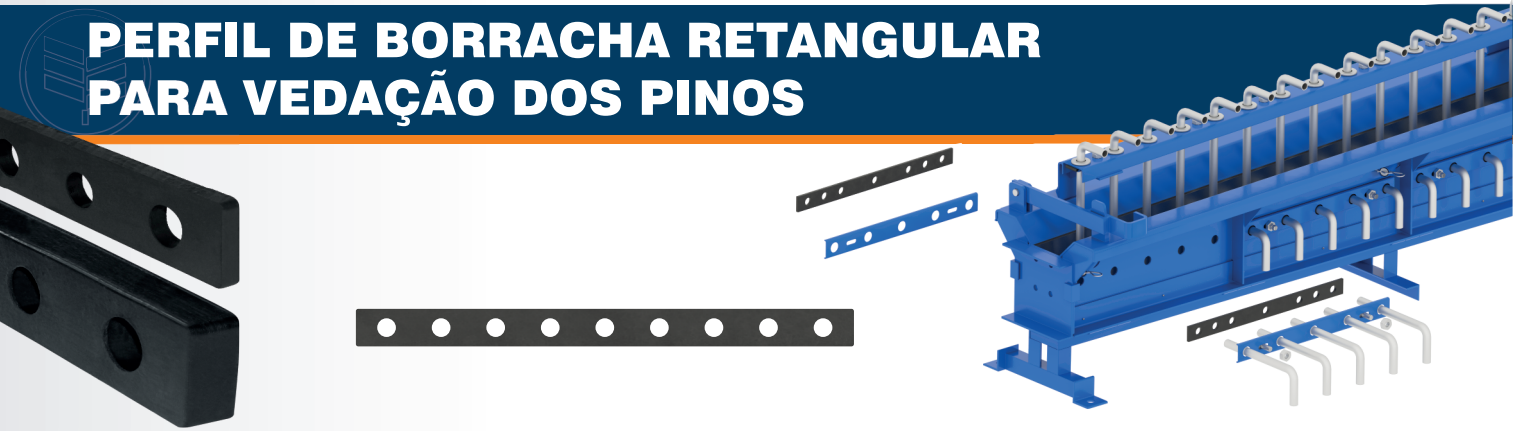

Para outros tipos de Perfis e Dimensões, consulte nosso Departamento Comercial.

PERFIL DE BORRACHA REBITADA

CÓDIGO	DESCRIPTIVO
TW-A03	Borracha Tipo Apito Retangular para formas de Postes - Chanfro 10 x 10mm
TW-A04	Borracha Tipo Apito Retangular para formas de Postes - Chanfro 15 x 15mm

Para outros tipos de Perfis e Dimensões, consulte nosso Departamento Comercial.

PERFIL DE BORRACHA REBITADA PARA FORMA DE POSTE CIRCULAR

CÓDIGO	DESCRIPTIVO
TW-A02	Borracha Tipo Apito Quadrado para formas de Postes Circular

Para outros tipos de Perfis e Dimensões, consulte nosso Departamento Comercial.

PERFIL DE BORRACHA RETANGULAR PARA VEDAÇÃO DOS PINOS

CÓDIGO	DESCRIPTIVO
TW-R03	Borracha Retangular dimensões 6 x 36 x 460mm
TW-R04	Borracha Retangular dimensões 14 x 36 x 460mm