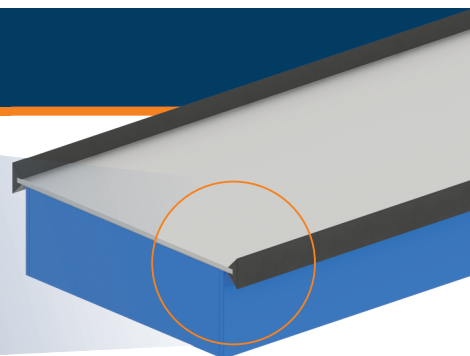

PERFIL DE BORRACHA TRIANGULAR

CÓDIGO	DESCRIPTIVO	ESPESSURA CHAPA	CHANFRO "A"	PAREDE "B"
TW-T01	Borracha Triangular para Chapa Espessura #3,35mm com chanfro de 10 x 45°	3,35mm	10mm	5,0mm
TW-T02	Borracha Triangular para Chapa Espessura #4,75mm com chanfro de 10 x 45°	4,75mm	10mm	5,0mm
TW-T03	Borracha Triangular para Chapa Espessura #6,35mm com chanfro de 10 x 45°	6,35mm	10mm	5,0mm
TW-T04	Borracha Triangular para Chapa Espessura #3,35mm com chanfro de 15 x 45°	3,35mm	15mm	5,0mm
TW-T05	Borracha Triangular para Chapa Espessura #4,75mm com chanfro de 15 x 45°	4,75mm	15mm	5,0mm
TW-T06	Borracha Triangular para Chapa Espessura #6,35mm com chanfro de 15 x 45°	6,35mm	15mm	5,0mm
TW-T07	Borracha Triangular para Chapa Espessura #3,35mm com chanfro de 20 x 45°	3,35mm	20mm	5,0mm
TW-T08	Borracha Triangular para Chapa Espessura #4,75mm com chanfro de 20 x 45°	4,75mm	20mm	5,0mm
TW-T09	Borracha Triangular para Chapa Espessura #6,35mm com chanfro de 20 x 45°	6,35mm	20mm	5,0mm
TW-T10	Borracha Triangular para Chapa Espessura #3,35mm com chanfro de 10 x 45° - Parede 3,5mm	3,35mm	10mm	3,5mm
TW-T11	Borracha Triangular para Chapa Espessura #4,75mm com chanfro de 10 x 45° - Parede 3,5mm	4,75mm	10mm	3,5mm
TW-T12	Borracha Triangular para Chapa Espessura #6,35mm com chanfro de 10 x 45° - Parede 3,5mm	6,35mm	10mm	3,5mm