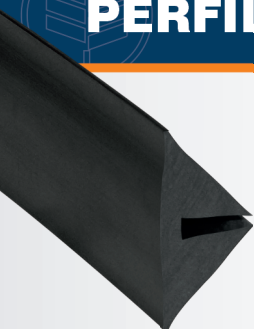

PERFIL DE BORRACHA TRIANGULAR

CÓDIGO	DESCRIPTIVO	ESPESSURA CHAPA	CHANFRO "A"	PAREDE "B"
TW-T01	Borracha Triangular para Chapa Espessura #3,35mm com chanfro de 10 x 45°	3,35mm	10mm	5,0mm
TW-T02	Borracha Triangular para Chapa Espessura #4,75mm com chanfro de 10 x 45°	4,75mm	10mm	5,0mm
TW-T03	Borracha Triangular para Chapa Espessura #6,35mm com chanfro de 10 x 45°	6,35mm	10mm	5,0mm
TW-T04	Borracha Triangular para Chapa Espessura #3,35mm com chanfro de 15 x 45°	3,35mm	15mm	5,0mm
TW-T05	Borracha Triangular para Chapa Espessura #4,75mm com chanfro de 15 x 45°	4,75mm	15mm	5,0mm
TW-T06	Borracha Triangular para Chapa Espessura #6,35mm com chanfro de 15 x 45°	6,35mm	15mm	5,0mm
TW-T07	Borracha Triangular para Chapa Espessura #3,35mm com chanfro de 20 x 45°	3,35mm	20mm	5,0mm
TW-T08	Borracha Triangular para Chapa Espessura #4,75mm com chanfro de 20 x 45°	4,75mm	20mm	5,0mm
TW-T09	Borracha Triangular para Chapa Espessura #6,35mm com chanfro de 20 x 45°	6,35mm	20mm	5,0mm
TW-T10	Borracha Triangular para Chapa Espessura #3,35mm com chanfro de 10 x 45° - Parede 3,5mm	3,35mm	10mm	3,5mm
TW-T11	Borracha Triangular para Chapa Espessura #4,75mm com chanfro de 10 x 45° - Parede 3,5mm	4,75mm	10mm	3,5mm
TW-T12	Borracha Triangular para Chapa Espessura #6,35mm com chanfro de 10 x 45° - Parede 3,5mm	6,35mm	10mm	3,5mm